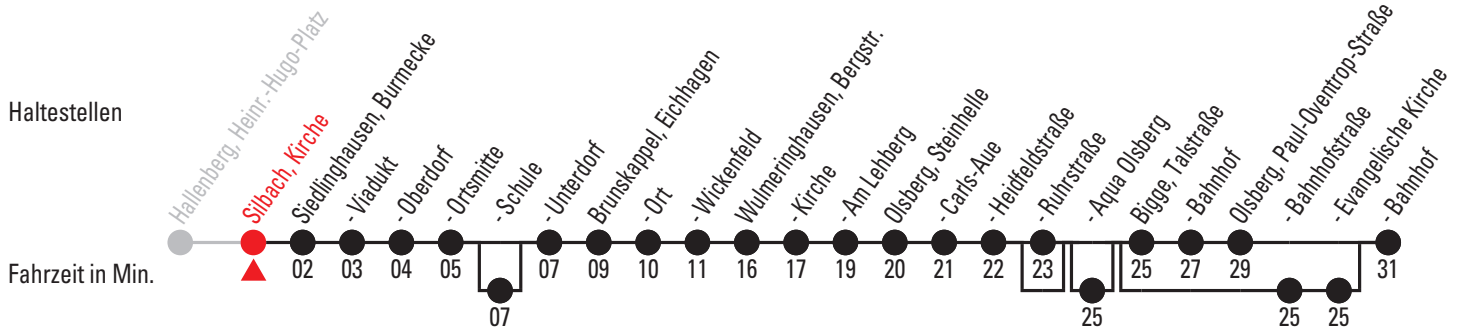

S50 Richtung: Olsberg

Olsberg, Bahnhof

Westfalenbus

Abfahrt: Silbach, Kirche

Uhr	Montag - Freitag	Samstag | 24.12. | 31.12.	Sonn- und Feiertag
5	26 36	36	
6	27^{A,4}₆ 48	36	
7	33⁵ 52^A₂	36	
8	36	36	
9	52	36	36
10	52	36	
11	52³	36	36
12	32^A₁ 32^A₃ 33^B	36	
13	31^B 39^A₃	36	36
14	21^B 32^A	36	
15	15^B 22^A 52	36	36
16	16³ 52	36	
17	52		36
18	52	36	
19			36
20	22	27	
21	52		
22			
23		22^C_a	
0			

A= ab 22.2.21 bis 2.7.21, nicht 29.3.21 bis 9.4., 14.5., 25.5.

B= nur 7.1.21 bis 19.2., 29.3. bis 9.4., 14.5., 25.5., 5.7. bis 17.8.

C= ab 20.2.21

a= NachtBus-Aufpreis erforderlich. Weitere Infos erhalten Sie unter www.westfalentarif.de

Servicetelefon mobil info: 0 180 6 504030 (personenbediente Auskunft, pro Verbindung 0,20 EUR aus dem dt. Festnetz, Mobilfunk max. 0,60 EUR) und 0 800 3 504030 (elektronische Auskunft, kostenlos)
Fahrten an Schultagen können kurzfristigen Änderungen unterliegen.

1= bis Siedlinghausen, Ortsmitte

2= bis Siedlinghausen, Schule

3= hält Siedlinghausen, Schule

4= hält nicht Olsberg, Ruhrstraße

5= hält Olsberg, Aqua Olsberg